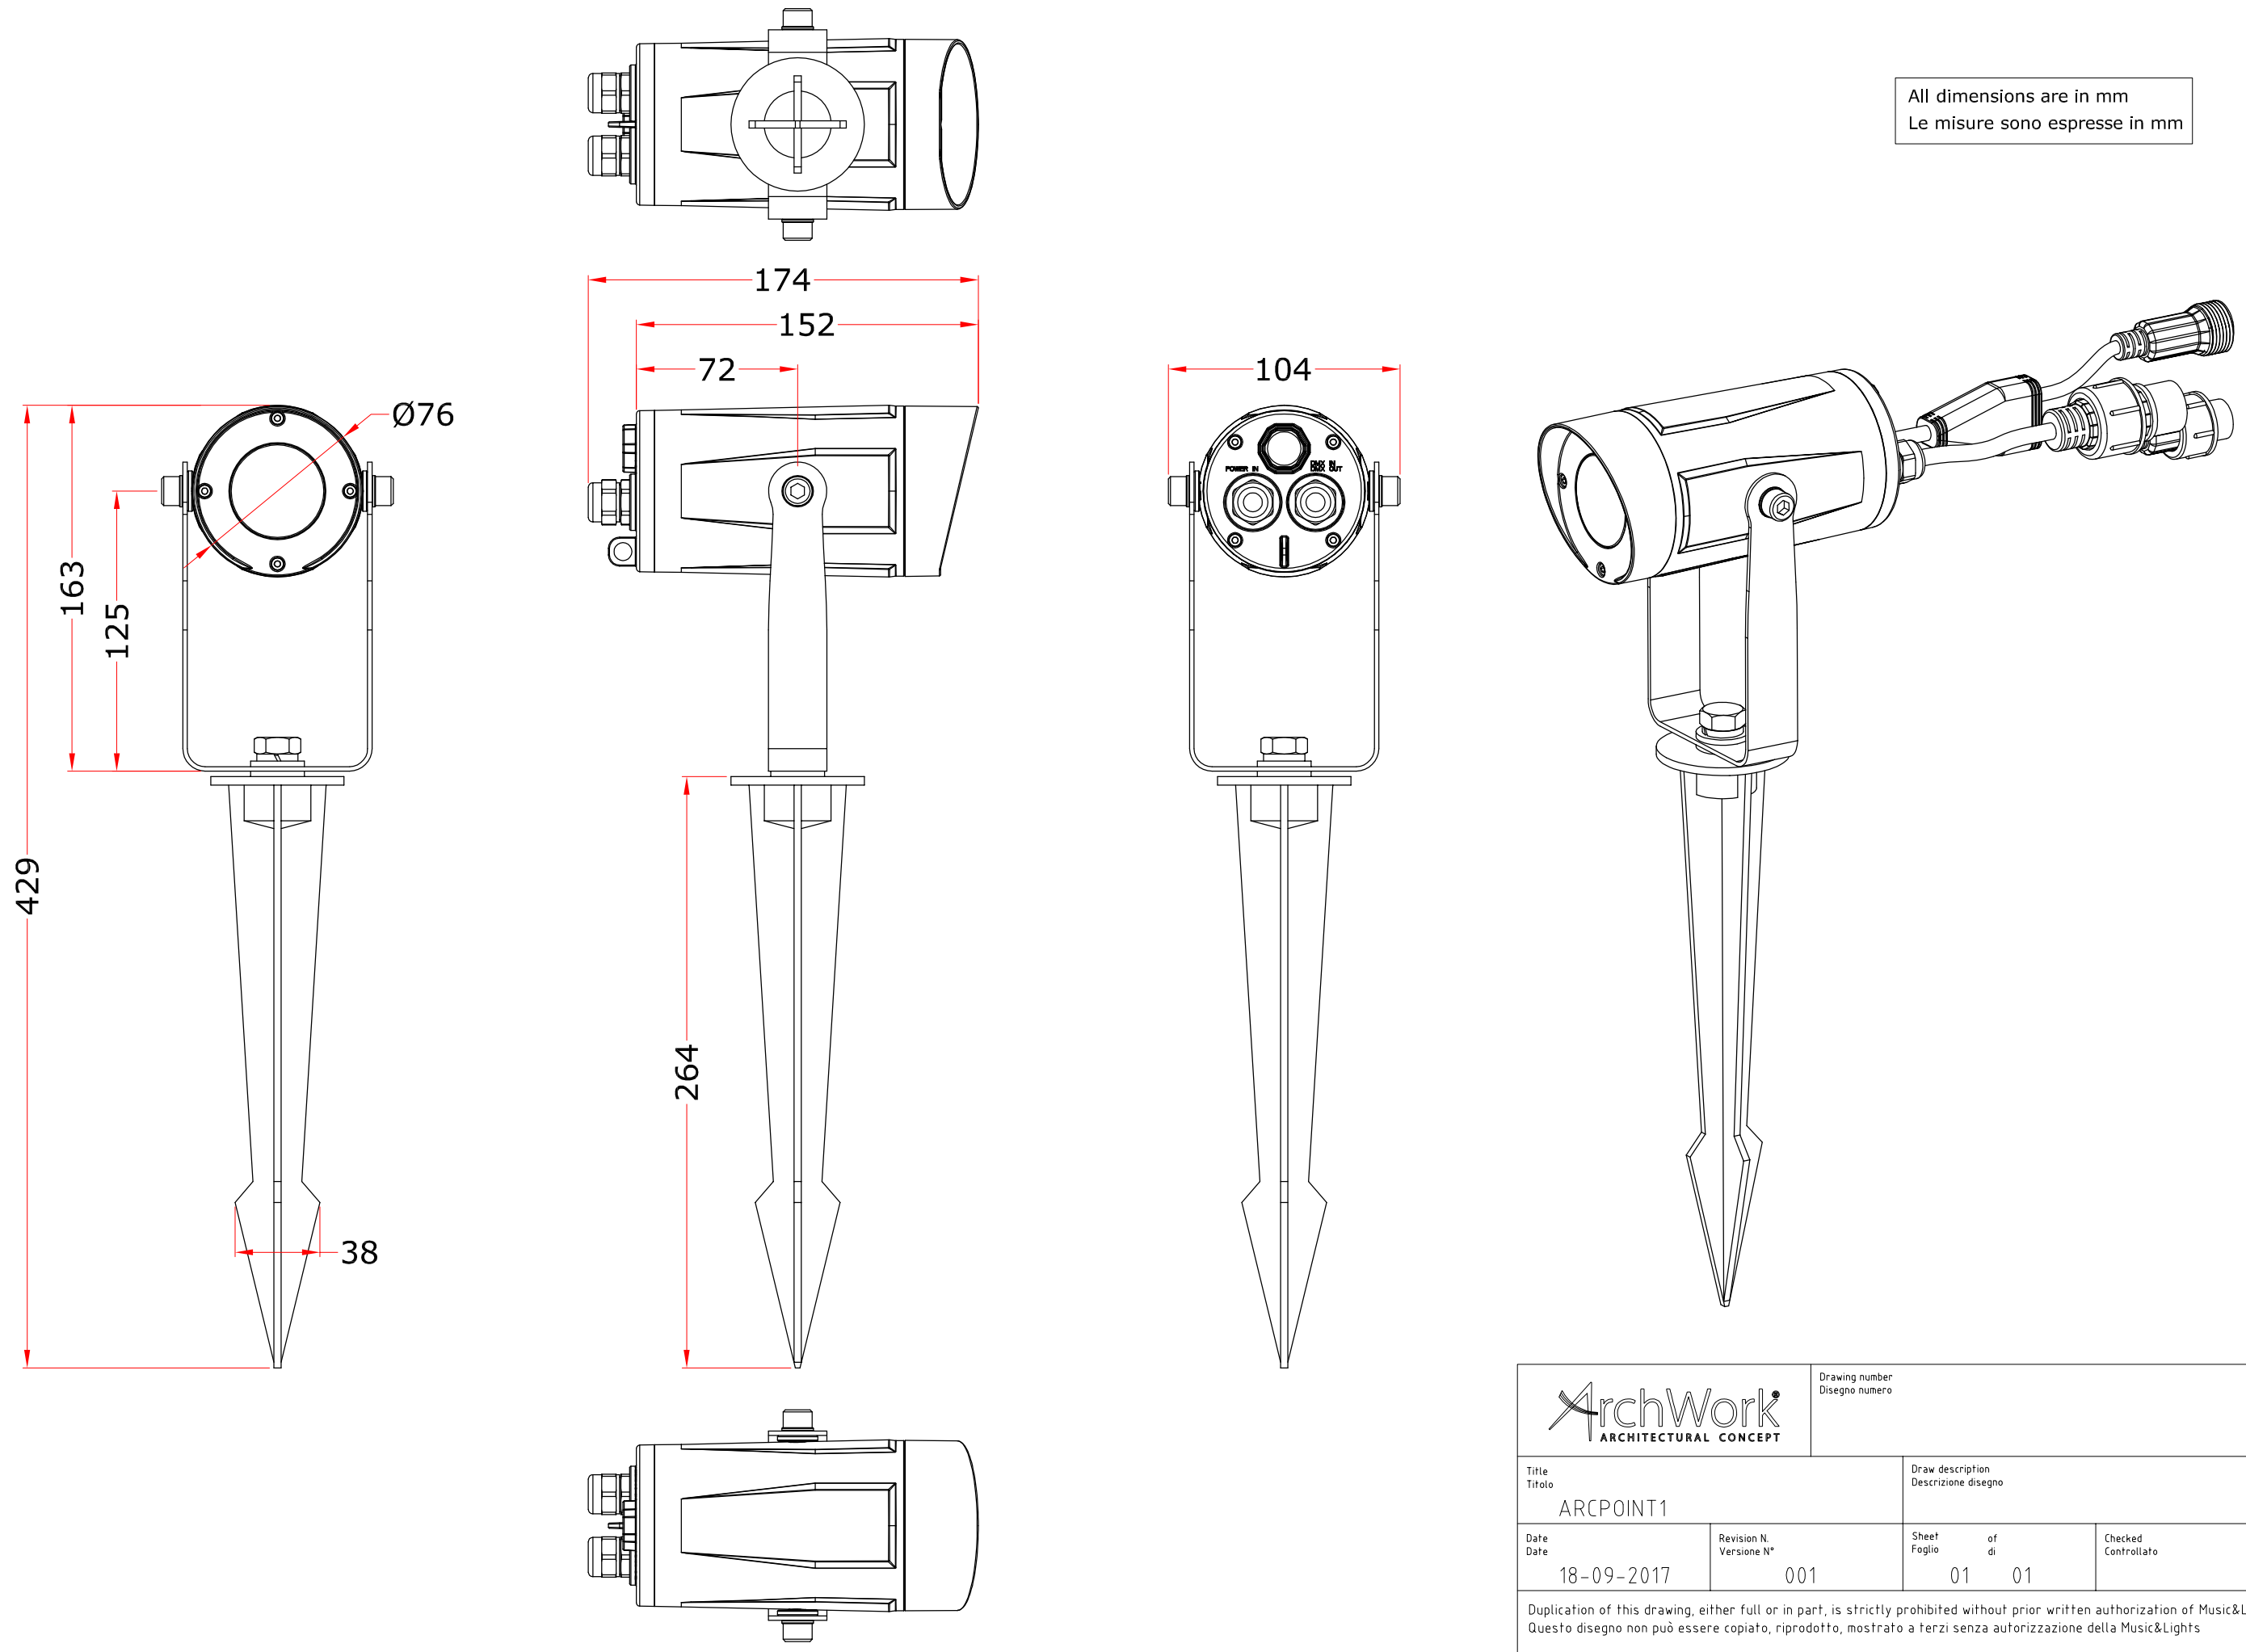

All dimensions are in mm
Le misure sono espresse in mm

		Drawing number Disegno numero		
Title Titolo ARCPOINT1		Draw description Descrizione disegno		
Date Date 18-09-2017	Revision N° Versione N° 001	Sheet Foglio 01	of di 01	Checked Controllato
Duplication of this drawing, either full or in part, is strictly prohibited without prior written authorization of Music&Lights Questo disegno non può essere copiato, riprodotto, mostrato a terzi senza autorizzazione della Music&Lights				