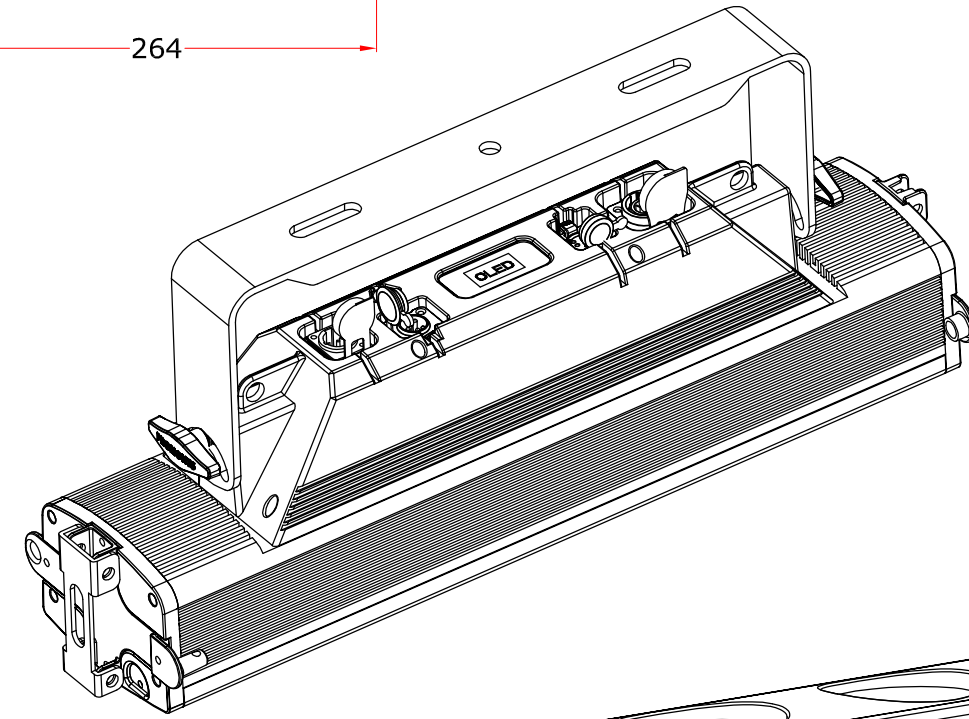

All dimensions are in mm  
Le misure sono espresse in mm

		Drawing number Disegno numero	
Title Titolo <b>ARENACOB4</b>		Draw description Descrizione disegno	
Date Date 26-08-2016	Revision N° Versione N° 001	Sheet Foglio 01	of di 01
Checked Controllato			
Duplication of this drawing, either full or in part, is strictly prohibited without prior written authorization of Music&Lights Questo disegno non può essere copiato, riprodotto, mostrato a terzi senza autorizzazione della Music&Lights			