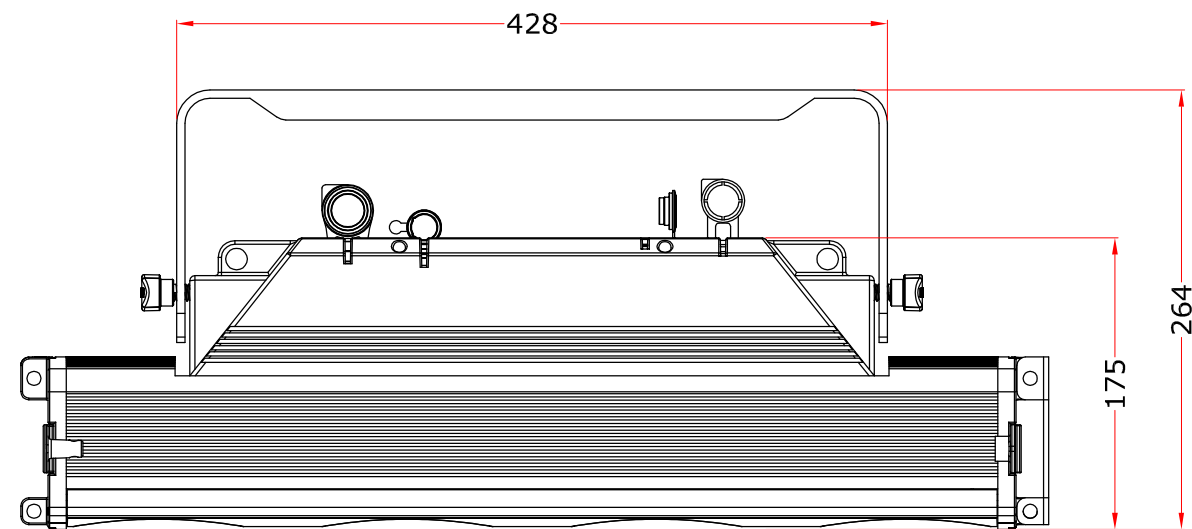

All dimensions are in mm  
Le misure sono espresse in mm

		Drawing number Disegno numero	
Title Titolo <b>ARENACOB4</b>		Draw description Descrizione disegno	
Date Date 26-08-2016	Revision N° Versione N° 001	Sheet Foglio 01	of di 01
Checked Controllato			
Duplication of this drawing, either full or in part, is strictly prohibited without prior written authorization of Music&Lights Questo disegno non può essere copiato, riprodotto, mostrato a terzi senza autorizzazione della Music&Lights			