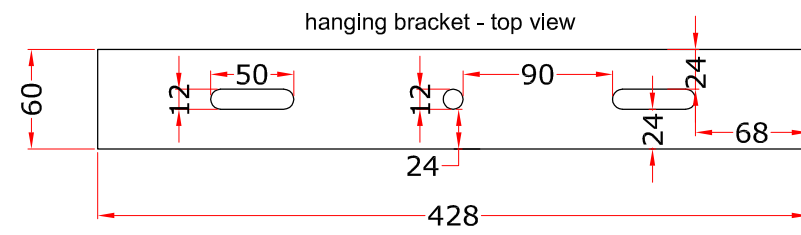

All dimensions are in mm  
Le misure sono espresse in mm

		Drawing number Disegno numero	
Title Titolo <b>ARENACOB4</b>		Draw description Descrizione disegno	
Date Date 26-08-2016	Revision N° Versione N° 001	Sheet Foglio 01	of di 01
Checked Controllato			
Duplication of this drawing, either full or in part, is strictly prohibited without prior written authorization of Music&Lights Questo disegno non può essere copiato, riprodotto, mostrato a terzi senza autorizzazione della Music&Lights			