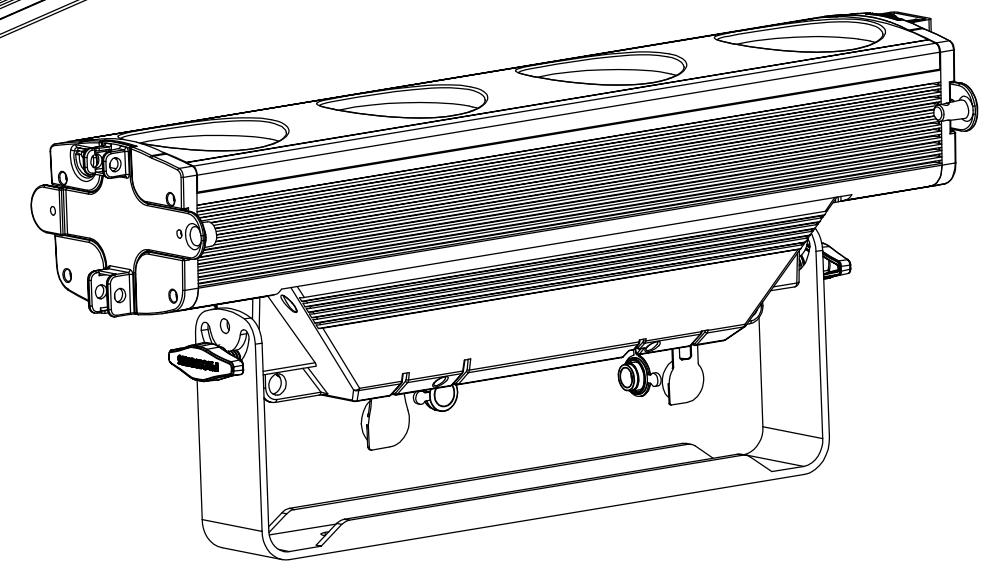

All dimensions are in mm  
Le misure sono espresse in mm

		Drawing number Disegno numero	
Title Titolo <b>ARENACOB4</b>		Draw description Descrizione disegno	
Date Date 26-08-2016	Revision N° Versione N° 001	Sheet Foglio 01	of di 01
Checked Controllato			
Duplication of this drawing, either full or in part, is strictly prohibited without prior written authorization of Music&Lights Questo disegno non può essere copiato, riprodotto, mostrato a terzi senza autorizzazione della Music&Lights			