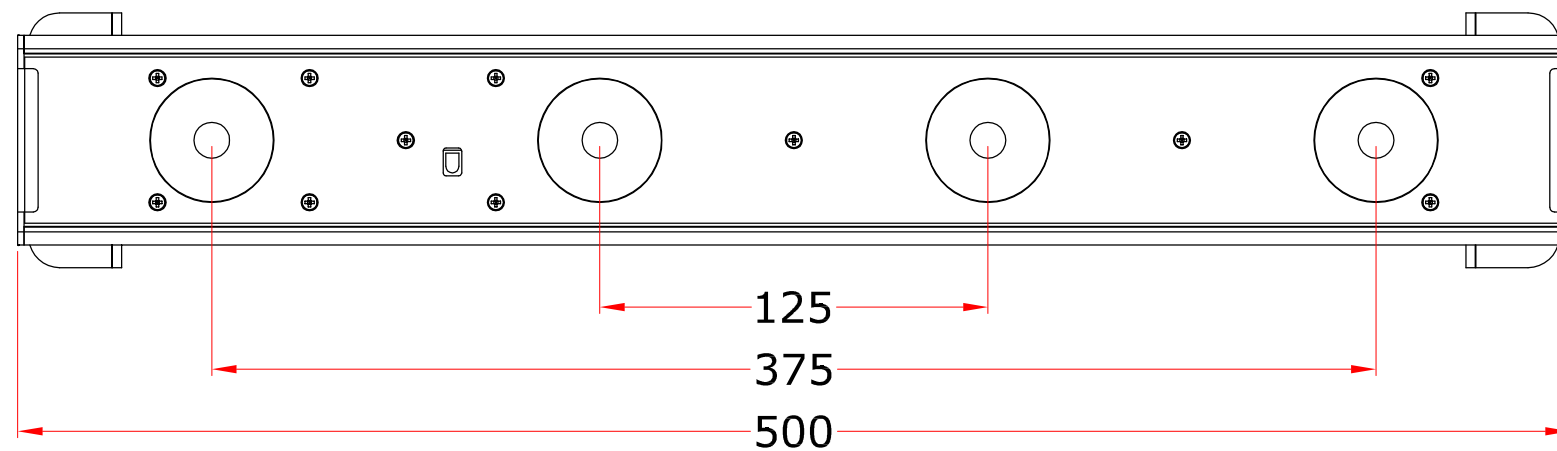

All dimensions are in mm
Le misure sono espresse in mm

TRIBE		Drawing number Disegno numero		
Title Titolo SMARTBATTENQ		Draw description Descrizione disegno		
Date Date 18-09-2017	Revision N° Versione N° 001	Sheet Foglio 01	of di 01	Checked Controllato
Duplication of this drawing, either full or in part, is strictly prohibited without prior written authorization of Music&Lights Questo disegno non può essere copiato, riprodotto, mostrato a terzi senza autorizzazione della Music&Lights				