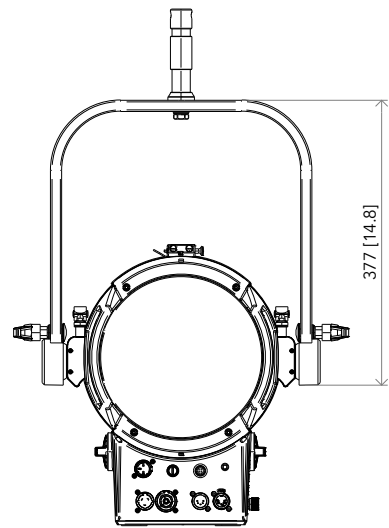

All dimensions are in mm / in
 Le misure sono espresse in mm / in

		Drawing number Disegno numero	
Title Titolo ECLFRCTPL		Draw description Descrizione disegno	
Date Date 12-09-2023	Revision N. Versione N° 001	Sheet Foglio 01	of di 01
		Checked Controllato	
Duplication of this drawing, either full or in part, is strictly prohibited without prior written authorization of Music&Lights Questo disegno non può essere copiato, riprodotto, mostrato a terzi senza autorizzazione della Music&Lights			