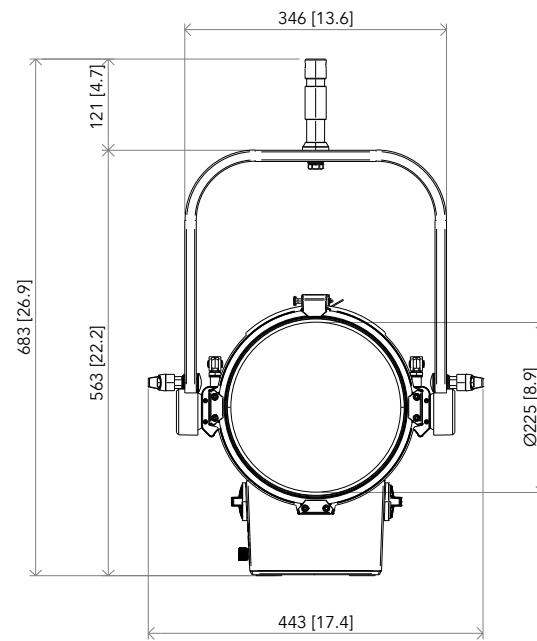

All dimensions are in mm / in
 Le misure sono espresse in mm / in

		Drawing number Disegno numero	
Title Titolo ECLFRCTPL		Draw description Descrizione disegno	
Date Date 12-09-2023	Revision N. Versione N° 001	Sheet Foglio 01	of di 01
		Checked Controllato	
Duplication of this drawing, either full or in part, is strictly prohibited without prior written authorization of Music&Lights Questo disegno non può essere copiato, riprodotto, mostrato a terzi senza autorizzazione della Music&Lights			