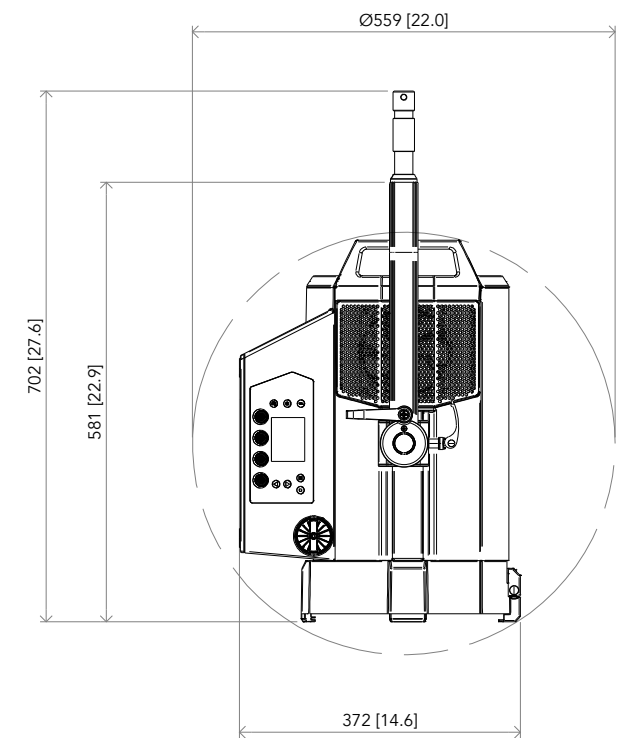

All dimensions are in mm / in
 Le misure sono espresse in mm / in

		Drawing number Disegno numero	
Title Titolo ECLFRCTPL		Draw description Descrizione disegno	
Date Date 12-09-2023	Revision N. Versione N° 001	Sheet Foglio 01	of di 01
		Checked Controllato	
Duplication of this drawing, either full or in part, is strictly prohibited without prior written authorization of Music&Lights Questo disegno non può essere copiato, riprodotto, mostrato a terzi senza autorizzazione della Music&Lights			