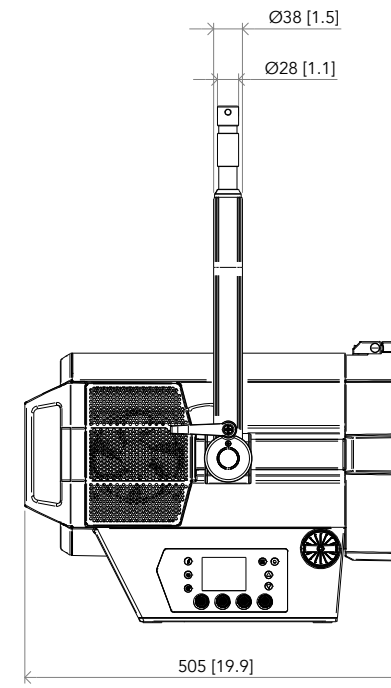

All dimensions are in mm / in
 Le misure sono espresse in mm / in

		Drawing number Disegno numero	
Title Titolo ECLFRCTPL		Draw description Descrizione disegno	
Date Date 12-09-2023	Revision N. Versione N° 001	Sheet Foglio 01	of di 01
		Checked Controllato	
Duplication of this drawing, either full or in part, is strictly prohibited without prior written authorization of Music&Lights Questo disegno non può essere copiato, riprodotto, mostrato a terzi senza autorizzazione della Music&Lights			