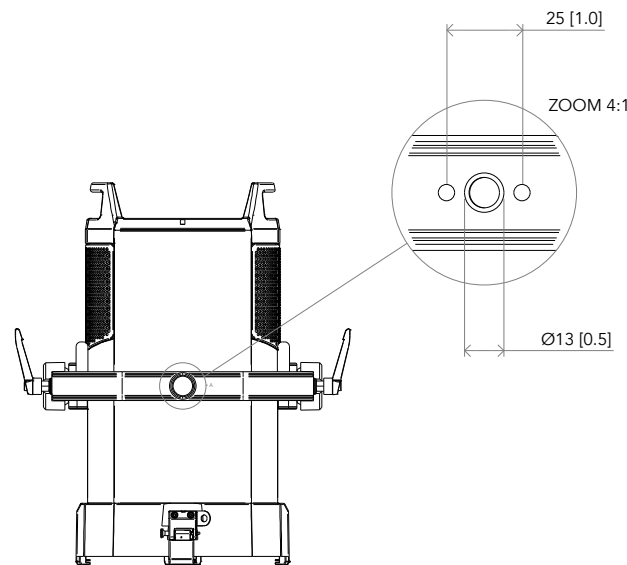

All dimensions are in mm / in
 Le misure sono espresse in mm / in

		Drawing number Disegno numero	
Title Titolo ECLFRCTPL		Draw description Descrizione disegno	
Date Date 12-09-2023	Revision N. Versione N° 001	Sheet Foglio 01	of di 01
		Checked Controllato	
Duplication of this drawing, either full or in part, is strictly prohibited without prior written authorization of Music&Lights Questo disegno non può essere copiato, riprodotto, mostrato a terzi senza autorizzazione della Music&Lights			