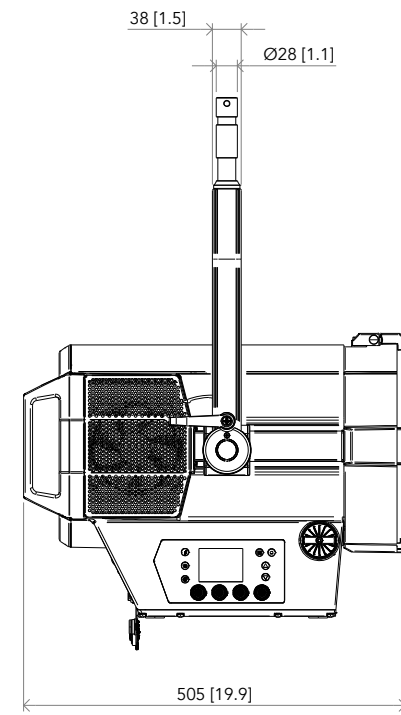

All dimensions are in mm / in
 Le misure sono espresse in mm / in

		Drawing number Disegno numero	
		Draw description Descrizione disegno	
Title Titolo ECLFRCTPLIP		Sheet of Foglio di 01 01	
Date Date 07-11-2023	Revision N. Versione N* 001	Checked Controllato	
Duplication of this drawing, either full or in part, is strictly prohibited without prior written authorization of Music&Lights Questo disegno non può essere copiato, riprodotto, mostrato a terzi senza autorizzazione della Music&Lights			