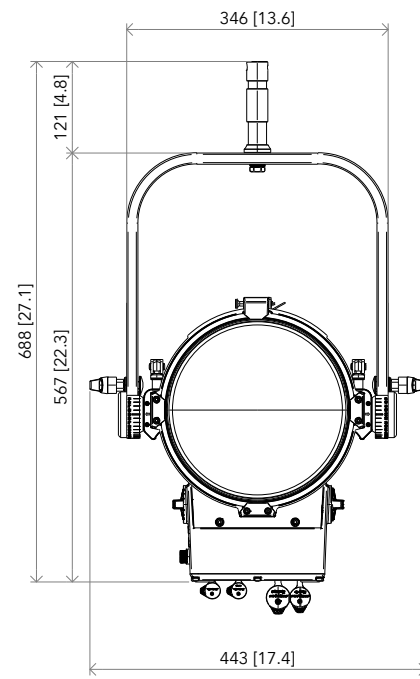

All dimensions are in mm / in
 Le misure sono espresse in mm / in

		Drawing number Disegno numero	
		Draw description Descrizione disegno	
Title Titolo ECLFRCTPLIP		Sheet of Foglio di 01 01	
Date Date 07-11-2023	Revision N. Versione N* 001	Checked Controllato	
Duplication of this drawing, either full or in part, is strictly prohibited without prior written authorization of Music&Lights Questo disegno non può essere copiato, riprodotto, mostrato a terzi senza autorizzazione della Music&Lights			