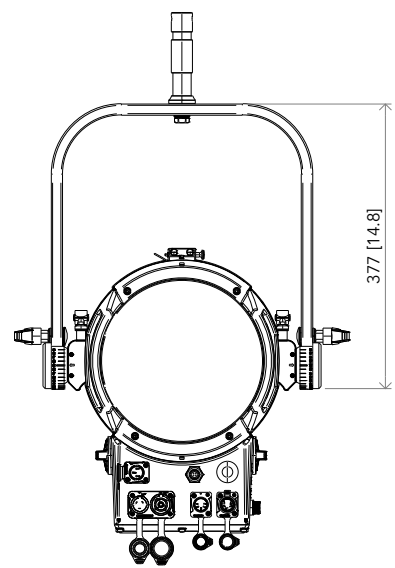

All dimensions are in mm / in
 Le misure sono espresse in mm / in

		Drawing number Disegno numero	
		Draw description Descrizione disegno	
Title Titolo ECLFRCTPLIP		Sheet of Foglio di 01 01	
Date Date 07-11-2023	Revision N. Versione N* 001	Checked Controllato	
Duplication of this drawing, either full or in part, is strictly prohibited without prior written authorization of Music&Lights Questo disegno non può essere copiato, riprodotto, mostrato a terzi senza autorizzazione della Music&Lights			