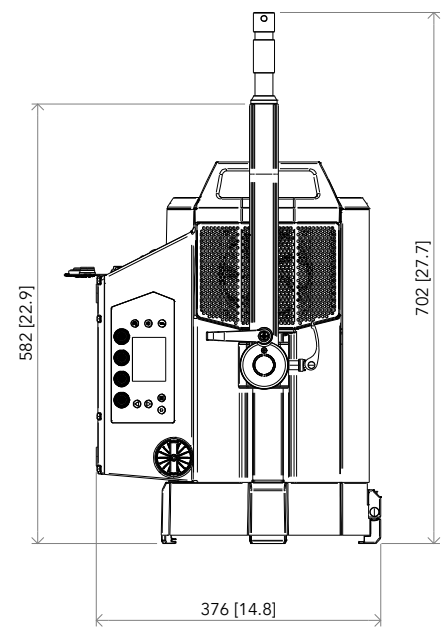

All dimensions are in mm / in
 Le misure sono espresse in mm / in

		Drawing number Disegno numero	
		Draw description Descrizione disegno	
Title Titolo ECLFRCTPLIP		Sheet of Foglio di 01 01	
Date Date 07-11-2023	Revision N. Versione N* 001	Checked Controllato	
Duplication of this drawing, either full or in part, is strictly prohibited without prior written authorization of Music&Lights Questo disegno non può essere copiato, riprodotto, mostrato a terzi senza autorizzazione della Music&Lights			