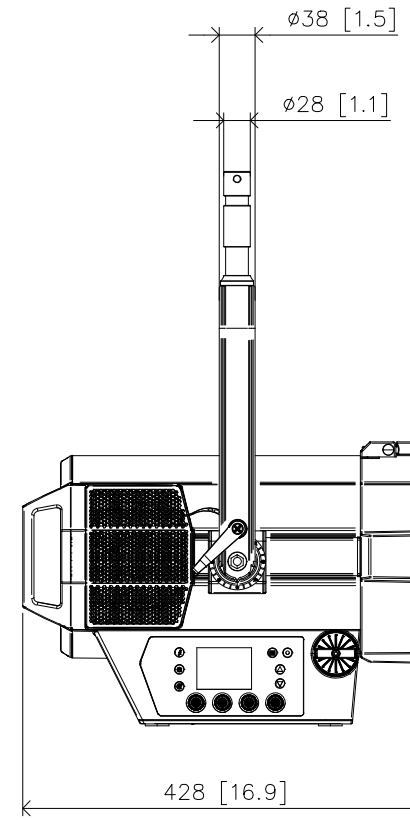

All dimensions are in mm / in
 Le misure sono espresse in mm / in

		Drawing number Disegno numero		
		Draw description Descrizione disegno		
Title Titolo	ECLFRCTPM			
Date Data	Revision N. Versione N°	Sheet Foglio	of di	Checked Controllato
12-09-2023	001	01	01	
Duplication of this drawing, either full or in part, is strictly prohibited without prior written authorization of Music&Lights Questo disegno non può essere copiato, riprodotto, mostrato a terzi senza autorizzazione della Music&Lights				