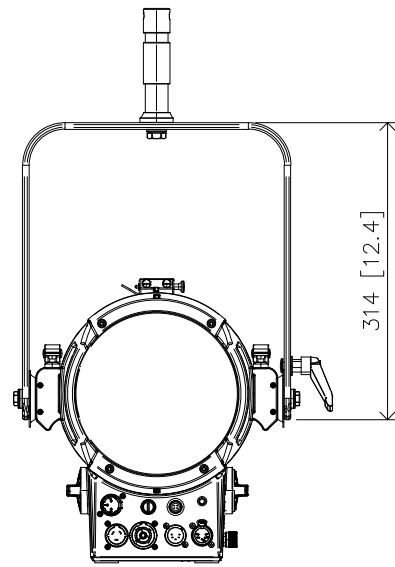

All dimensions are in mm / in
 Le misure sono espresse in mm / in

		Drawing number Disegno numero		
		Draw description Descrizione disegno		
Title Titolo	ECLFRCTPM			
Date Data	Revision N. Versione N°	Sheet Foglio	of di	Checked Controllato
12-09-2023	001	01	01	
Duplication of this drawing, either full or in part, is strictly prohibited without prior written authorization of Music&Lights Questo disegno non può essere copiato, riprodotto, mostrato a terzi senza autorizzazione della Music&Lights				