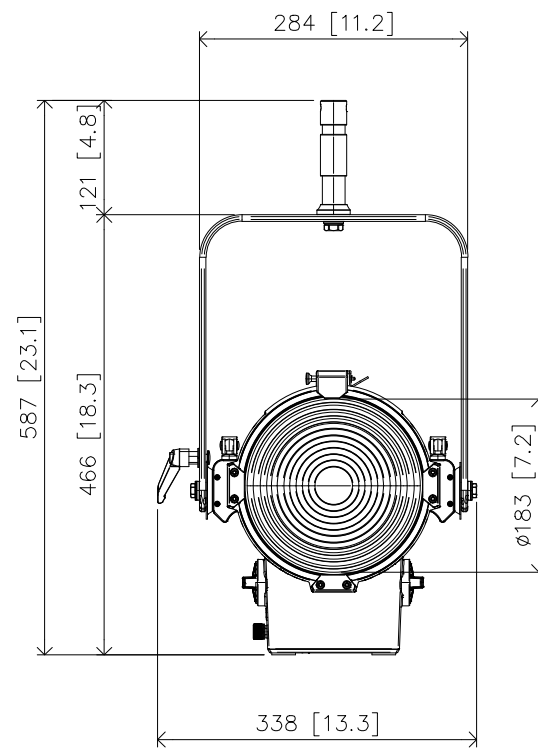

All dimensions are in mm / in
 Le misure sono espresse in mm / in

		Drawing number Disegno numero		
		Draw description Descrizione disegno		
Title Titolo	ECLFRCTPM			
Date Data	Revision N. Versione N°	Sheet Foglio	of di	Checked Controllato
12-09-2023	001	01	01	
Duplication of this drawing, either full or in part, is strictly prohibited without prior written authorization of Music&Lights Questo disegno non può essere copiato, riprodotto, mostrato a terzi senza autorizzazione della Music&Lights				