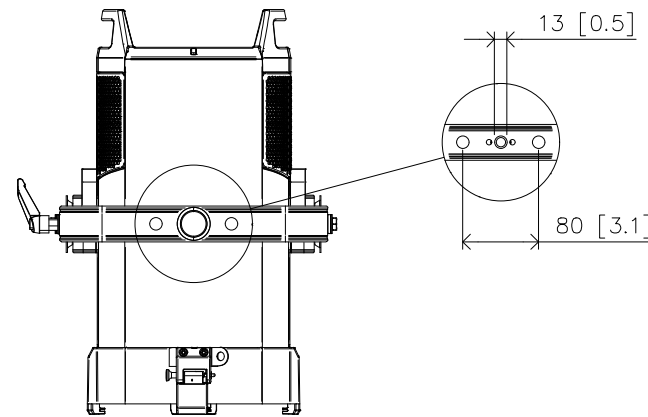

All dimensions are in mm / in
 Le misure sono espresse in mm / in

		Drawing number Disegno numero		
		Draw description Descrizione disegno		
Title Titolo	ECLFRCTPM			
Date Data	Revision N. Versione N°	Sheet Foglio	of di	Checked Controllato
12-09-2023	001	01	01	
Duplication of this drawing, either full or in part, is strictly prohibited without prior written authorization of Music&Lights Questo disegno non può essere copiato, riprodotto, mostrato a terzi senza autorizzazione della Music&Lights				