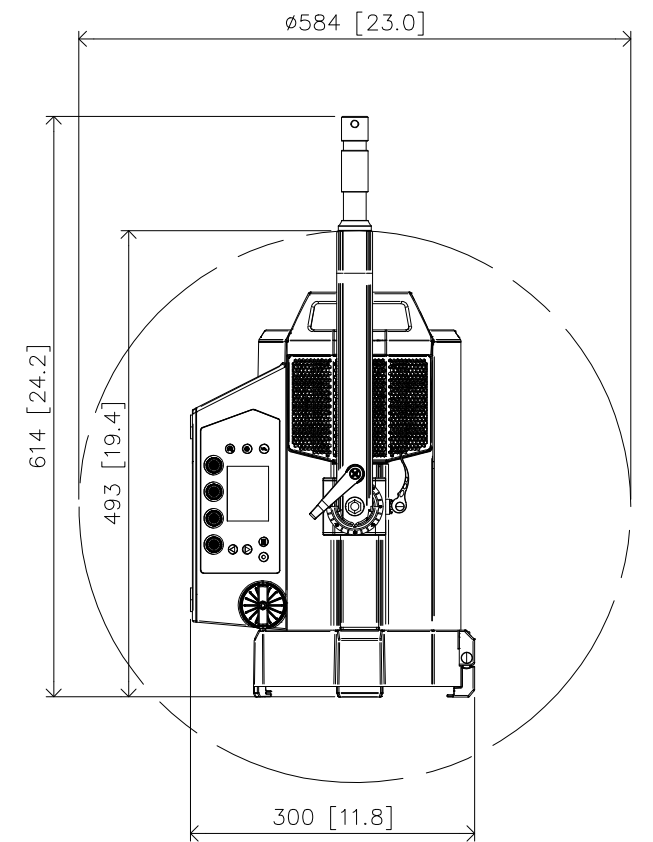

All dimensions are in mm / in
 Le misure sono espresse in mm / in

		Drawing number Disegno numero		
		Draw description Descrizione disegno		
Title Titolo	ECLFRCTPM			
Date Data	Revision N. Versione N°	Sheet Foglio	of di	Checked Controllato
12-09-2023	001	01	01	
Duplication of this drawing, either full or in part, is strictly prohibited without prior written authorization of Music&Lights Questo disegno non può essere copiato, riprodotto, mostrato a terzi senza autorizzazione della Music&Lights				