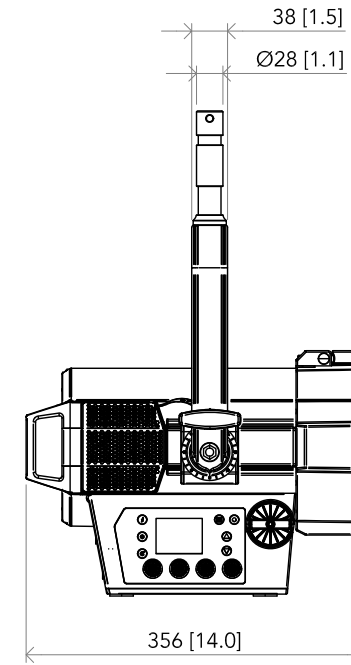

All dimensions are in mm / in  
 Le misure sono espresse in mm / in

		Drawing number Disegno numero		
		Title Titolo ECLFRCTPS		
Date Date 12-09-2023		Revision N. Versione N° 001	Sheet Foglio 01	of di 01
		Checked Controllato		
Duplication of this drawing, either full or in part, is strictly prohibited without prior written authorization of Music&Lights Questo disegno non può essere copiato, riprodotto, mostrato a terzi senza autorizzazione della Music&Lights				