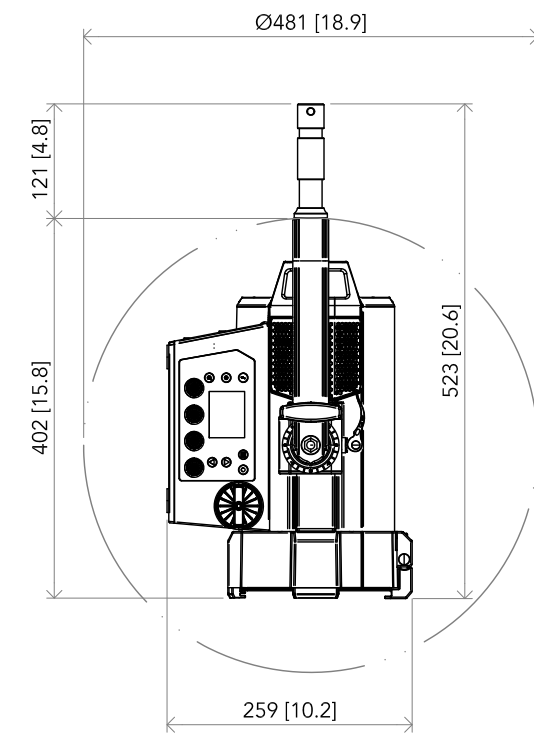

All dimensions are in mm / in  
 Le misure sono espresse in mm / in

		Drawing number Disegno numero		
		Title Titolo ECLFRCTPS		
Date Date 12-09-2023		Revision N. Versione N° 001	Sheet Foglio 01	of di 01
		Checked Controllato		
Duplication of this drawing, either full or in part, is strictly prohibited without prior written authorization of Music&Lights Questo disegno non può essere copiato, riprodotto, mostrato a terzi senza autorizzazione della Music&Lights				