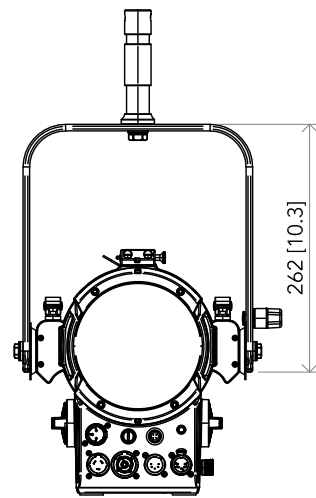

All dimensions are in mm / in  
 Le misure sono espresse in mm / in

		Drawing number Disegno numero		
		Title Titolo ECLFRCTPS		
Date Date 12-09-2023		Revision N. Versione N° 001	Sheet Foglio 01	of di 01
		Checked Controllato		
Duplication of this drawing, either full or in part, is strictly prohibited without prior written authorization of Music&Lights Questo disegno non può essere copiato, riprodotto, mostrato a terzi senza autorizzazione della Music&Lights				