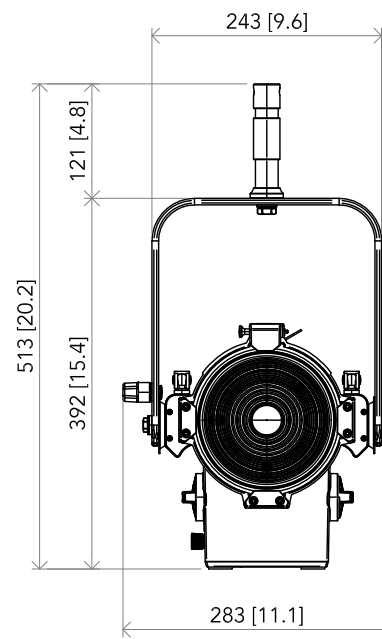

All dimensions are in mm / in  
 Le misure sono espresse in mm / in

		Drawing number Disegno numero		
		Title Titolo ECLFRCTPS		
Date Date 12-09-2023		Revision N. Versione N° 001	Sheet Foglio 01	of di 01
		Checked Controllato		
Duplication of this drawing, either full or in part, is strictly prohibited without prior written authorization of Music&Lights Questo disegno non può essere copiato, riprodotto, mostrato a terzi senza autorizzazione della Music&Lights				