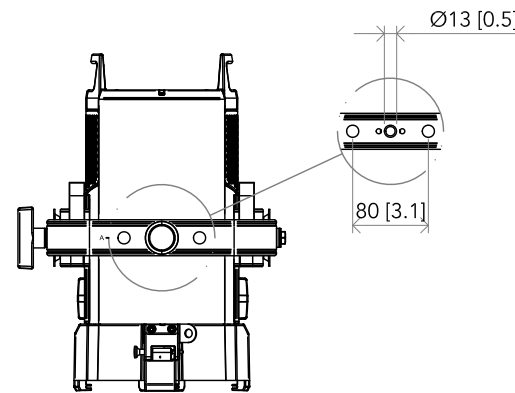

All dimensions are in mm / in  
 Le misure sono espresse in mm / in

		Drawing number Disegno numero		
		Title Titolo ECLFRCTPS		
Date Date 12-09-2023		Revision N. Versione N° 001	Sheet Foglio 01	of di 01
		Checked Controllato		
Duplication of this drawing, either full or in part, is strictly prohibited without prior written authorization of Music&Lights Questo disegno non può essere copiato, riprodotto, mostrato a terzi senza autorizzazione della Music&Lights				