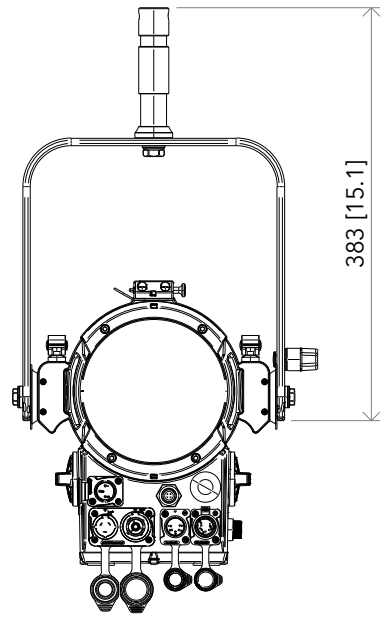

All dimensions are in mm / in
 Le misure sono espresse in mm / in

		Drawing number Disegno numero	
		Draw description Descrizione disegno	
Title Titolo ECLFRCTPSIP		Sheet of Foglio di 01 01	
Date Date 07-11-2023	Revision N. Versione N° 001	Checked Controllato	
Duplication of this drawing, either full or in part, is strictly prohibited without prior written authorization of Music&Lights Questo disegno non può essere copiato, riprodotto, mostrato a terzi senza autorizzazione della Music&Lights			