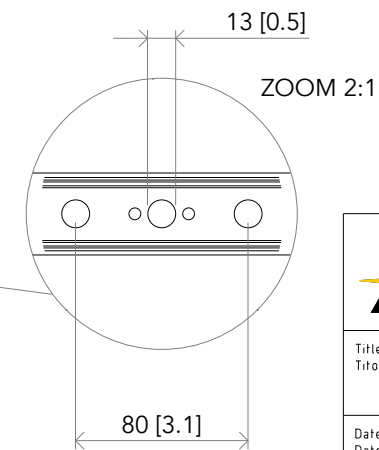

All dimensions are in mm / in
 Le misure sono espresse in mm / in

		Drawing number Disegno numero	
		Draw description Descrizione disegno	
Title Titolo ECLFRCTPSIP		Sheet of Foglio di 01 01	
Date Date 07-11-2023	Revision N. Versione N° 001	Checked Controllato	
Duplication of this drawing, either full or in part, is strictly prohibited without prior written authorization of Music&Lights Questo disegno non può essere copiato, riprodotto, mostrato a terzi senza autorizzazione della Music&Lights			