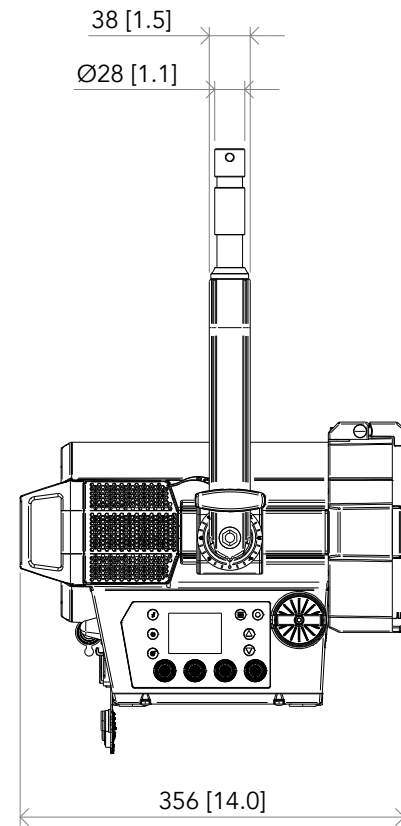

All dimensions are in mm / in
 Le misure sono espresse in mm / in

		Drawing number Disegno numero	
		Draw description Descrizione disegno	
Title Titolo ECLFRCTPSIP		Sheet of Foglio di 01 01	
Date Date 07-11-2023	Revision N. Versione N° 001	Checked Controllato	
Duplication of this drawing, either full or in part, is strictly prohibited without prior written authorization of Music&Lights Questo disegno non può essere copiato, riprodotto, mostrato a terzi senza autorizzazione della Music&Lights			