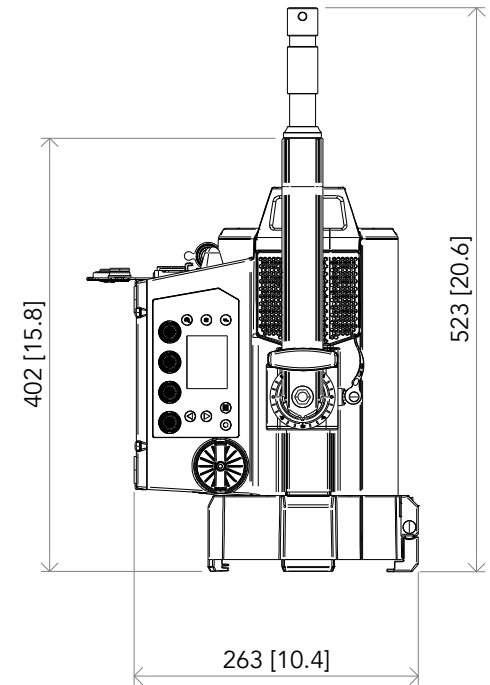

All dimensions are in mm / in
 Le misure sono espresse in mm / in

		Drawing number Disegno numero	
		Draw description Descrizione disegno	
Title Titolo ECLFRCTPSIP		Sheet of Foglio di 01 01	
Date Date 07-11-2023	Revision N. Versione N° 001	Checked Controllato	
Duplication of this drawing, either full or in part, is strictly prohibited without prior written authorization of Music&Lights Questo disegno non può essere copiato, riprodotto, mostrato a terzi senza autorizzazione della Music&Lights			