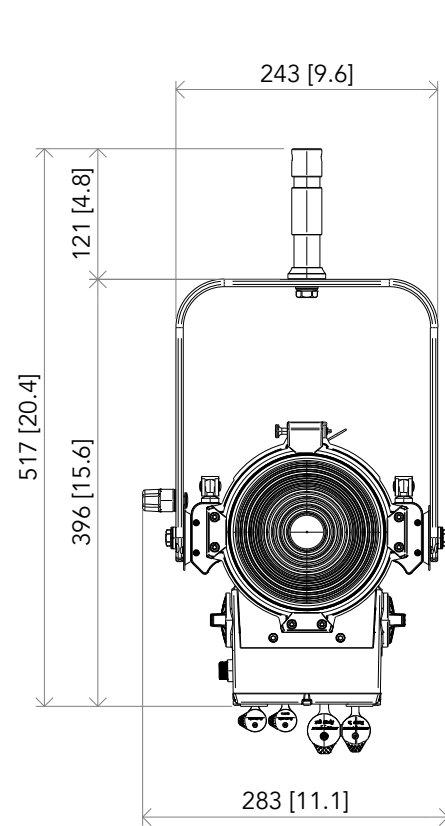

All dimensions are in mm / in
 Le misure sono espresse in mm / in

		Drawing number Disegno numero	
		Draw description Descrizione disegno	
Title Titolo ECLFRCTPSIP		Sheet of Foglio di 01 01	
Date Date 07-11-2023	Revision N. Versione N° 001	Checked Controllato	
Duplication of this drawing, either full or in part, is strictly prohibited without prior written authorization of Music&Lights Questo disegno non può essere copiato, riprodotto, mostrato a terzi senza autorizzazione della Music&Lights			