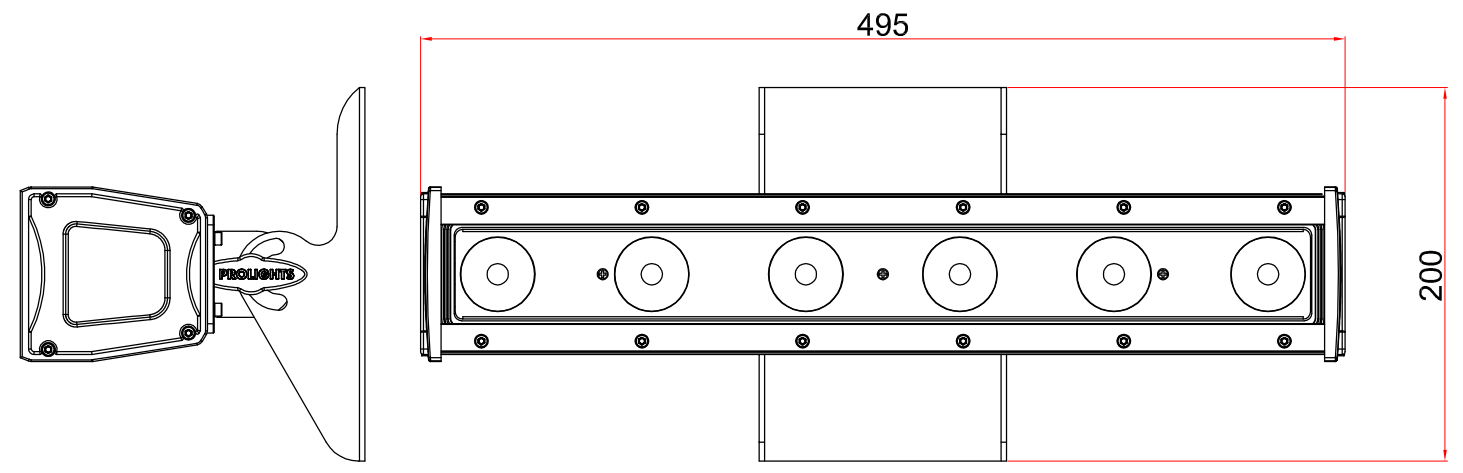

All dimensions are in mm
 Le misure sono espresse in mm

		Drawing number Disegno numero	
Title Titolo ARCSHINE6		Draw description Descrizione disegno	
Date Date 17-07-2014	Revision N° Versione N° 001	Sheet Foglio 01	of di 01
Checked Controllato			
Duplication of this drawing, either full or in part, is strictly prohibited without prior written authorization of Music&Lights Questo disegno non può essere copiato, riprodotto, mostrato a terzi senza autorizzazione della Music&Lights			