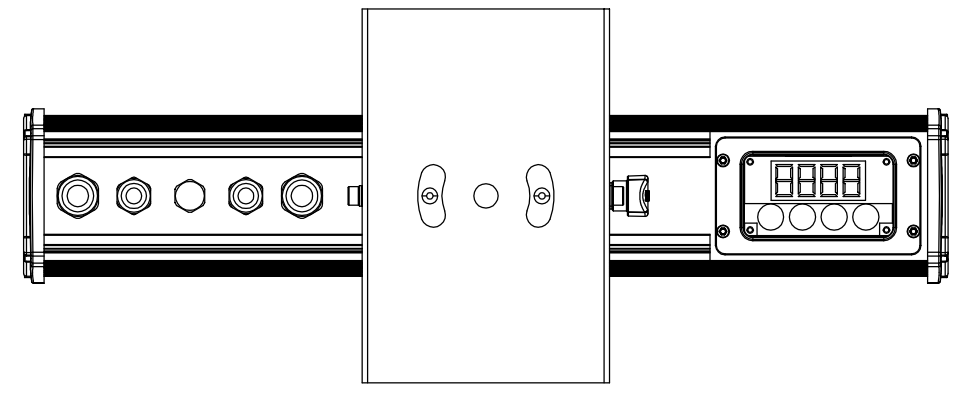

All dimensions are in mm
 Le misure sono espresse in mm

		Drawing number Disegno numero	
Title Titolo ARCSHINE6		Draw description Descrizione disegno	
Date Date 17-07-2014	Revision N° Versione N° 001	Sheet Foglio 01	of di 01
Checked Controllato			
Duplication of this drawing, either full or in part, is strictly prohibited without prior written authorization of Music&Lights Questo disegno non può essere copiato, riprodotto, mostrato a terzi senza autorizzazione della Music&Lights			