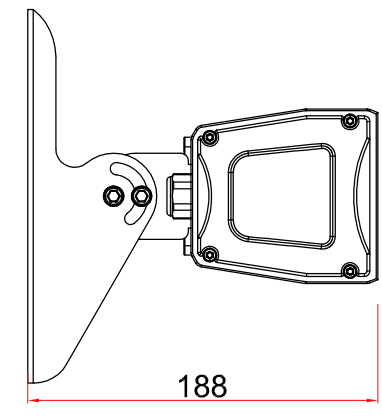

All dimensions are in mm
 Le misure sono espresse in mm

		Drawing number Disegno numero	
Title Titolo ARCSHINE6		Draw description Descrizione disegno	
Date Date 17-07-2014	Revision N° Versione N° 001	Sheet Foglio 01	of di 01
Checked Controllato			
Duplication of this drawing, either full or in part, is strictly prohibited without prior written authorization of Music&Lights Questo disegno non può essere copiato, riprodotto, mostrato a terzi senza autorizzazione della Music&Lights			