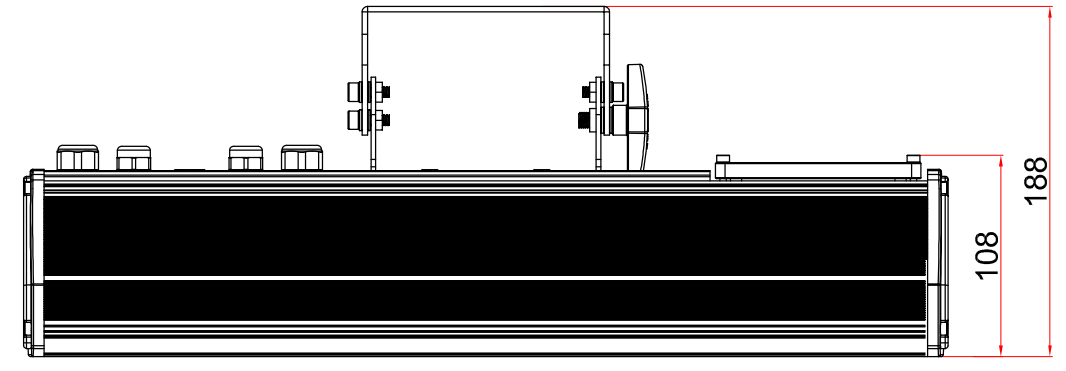

All dimensions are in mm
 Le misure sono espresse in mm

		Drawing number Disegno numero	
Title Titolo ARCSHINE6		Draw description Descrizione disegno	
Date Date 17-07-2014	Revision N° Versione N° 001	Sheet Foglio 01	of di 01
Checked Controllato			
Duplication of this drawing, either full or in part, is strictly prohibited without prior written authorization of Music&Lights Questo disegno non può essere copiato, riprodotto, mostrato a terzi senza autorizzazione della Music&Lights			